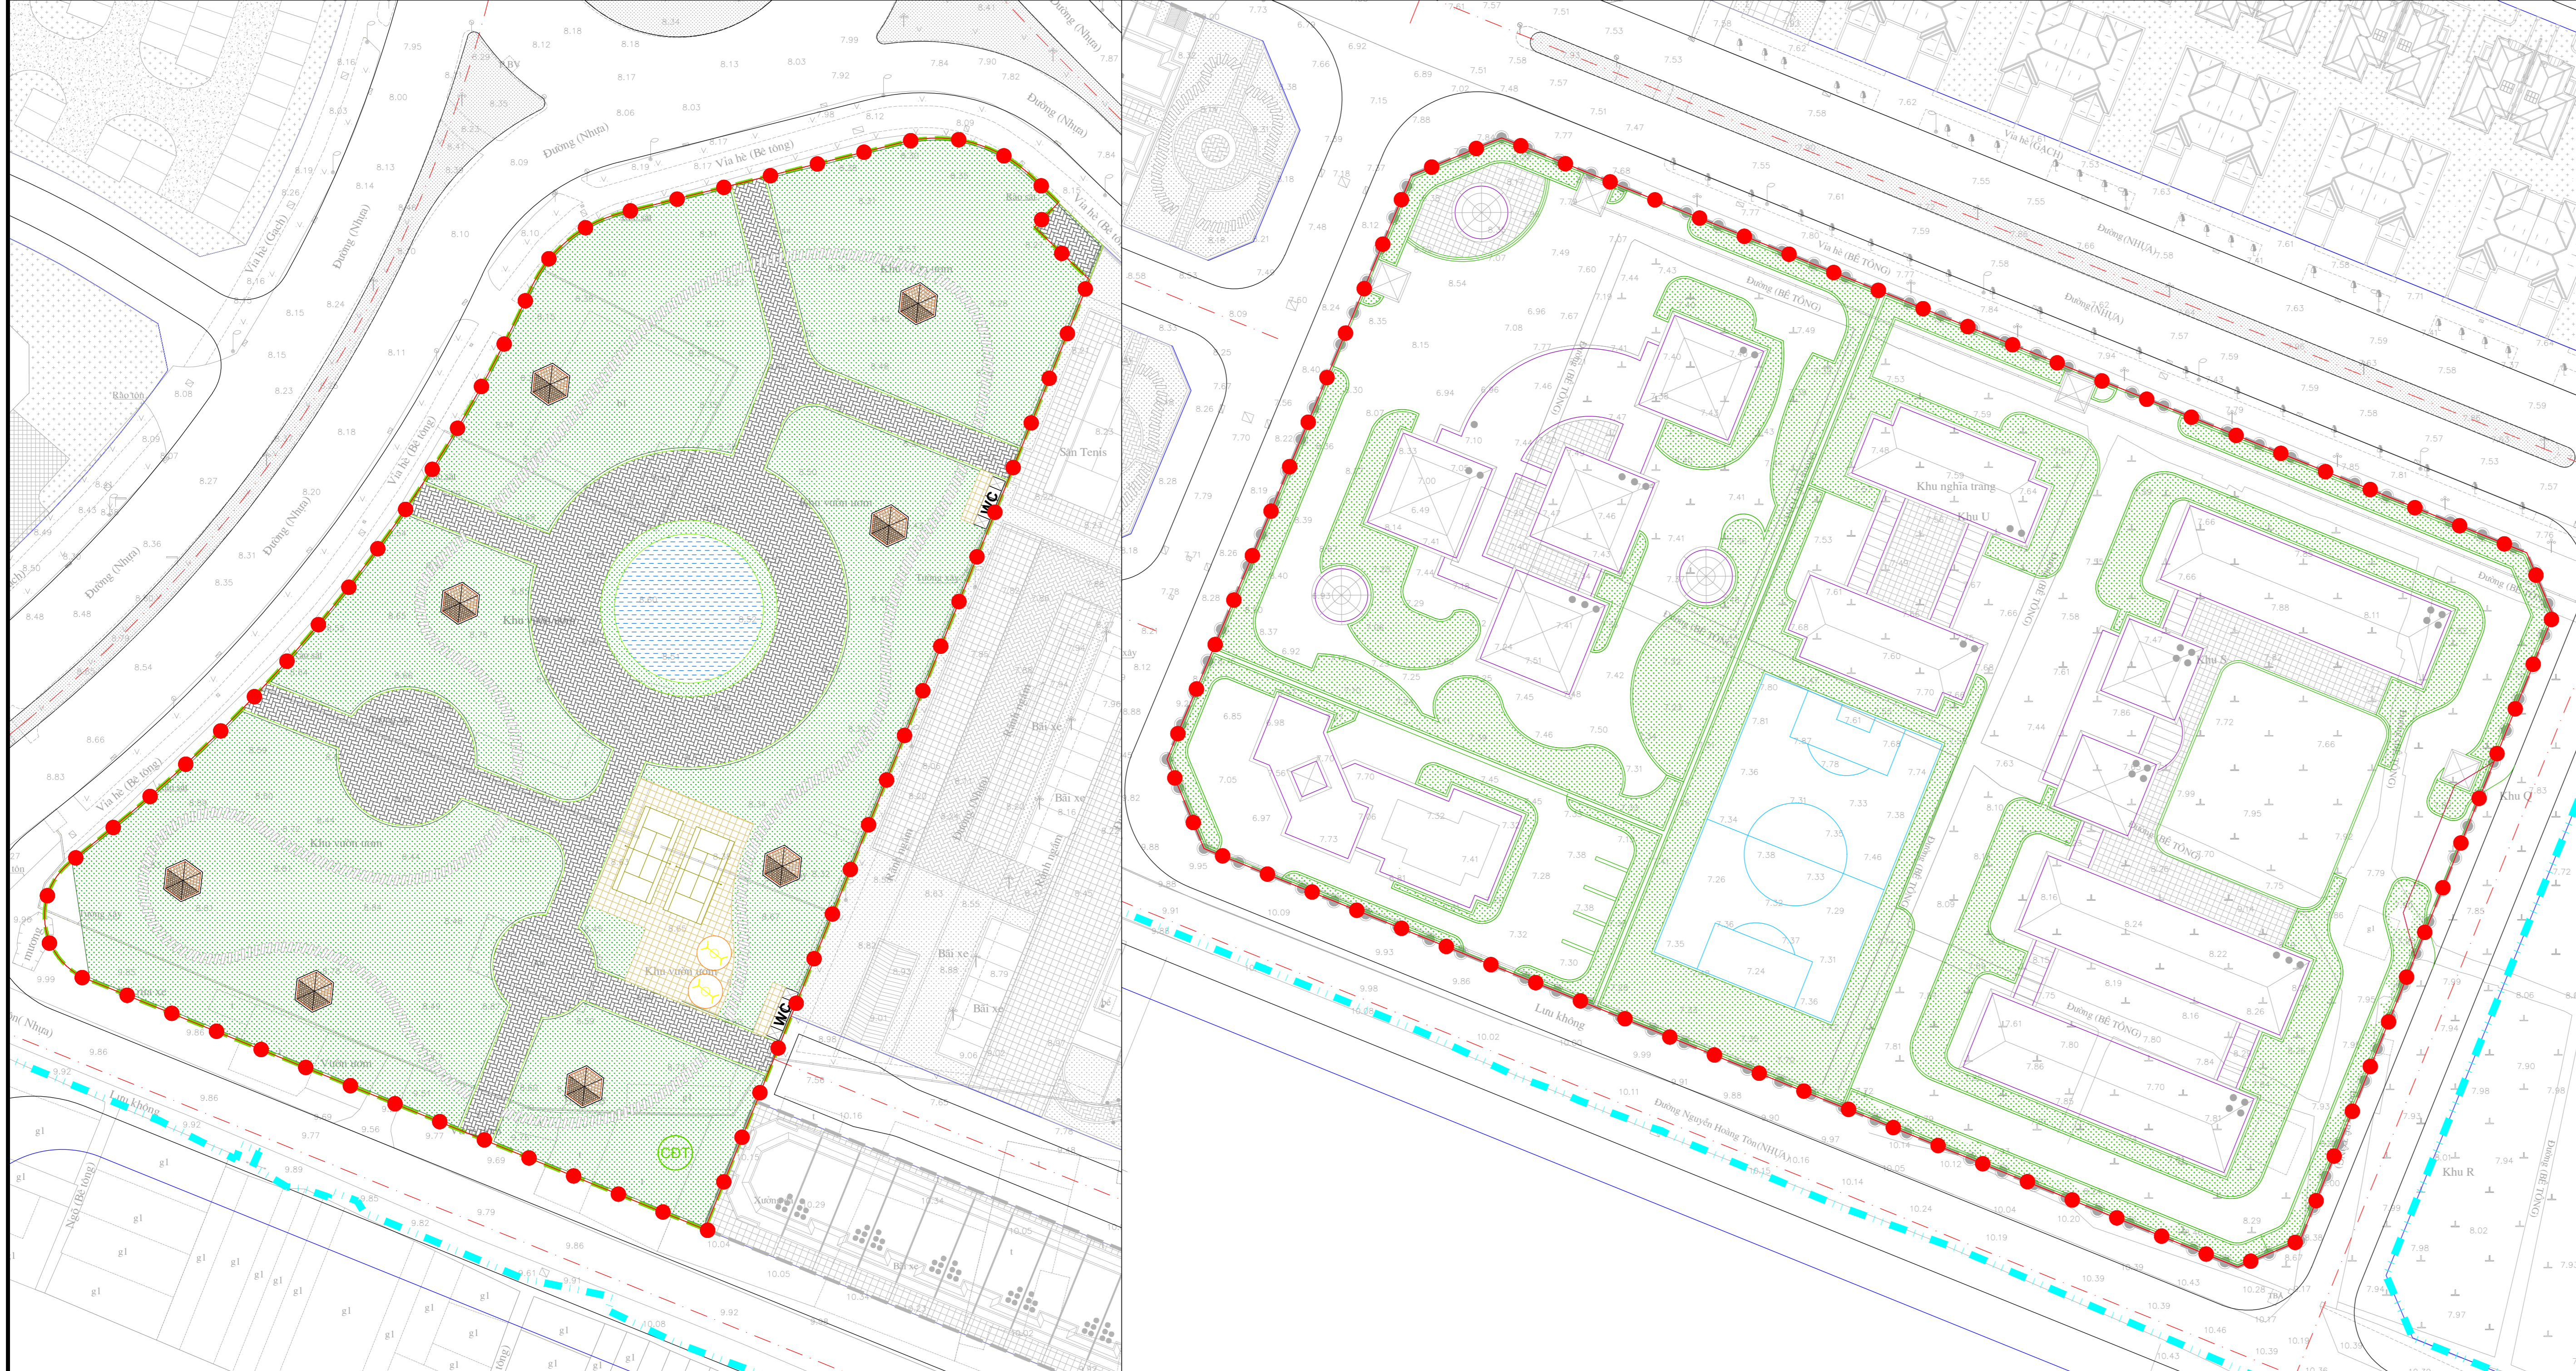

- KÝ HIỆU:**
- RANH GIỚI QUY HOẠCH GIAI ĐOẠN 2
  - RANH GIỚI ĐIỀU CHỈNH CỤC BỘ QUY HOẠCH
  - ĐẤT NHÀ Ở LIÊN KẾ
  - ĐẤT NHÀ Ở BIỆT THỰ
  - ĐẤT Ồ THẤP TẦNG (NHÀ VƯỜN, BIỆT THỰ)
  - ĐẤT Ồ CAO TẦNG KẾT HỢP DỊCH VỤ
  - ĐẤT TRƯỜNG THPT
  - ĐẤT TRƯỜNG THCS
  - ĐẤT TRƯỜNG TIỂU HỌC
  - ĐẤT TRƯỜNG MẦM NON
  - ĐẤT CÂY XANH SỬ DỤNG CÔNG CỘNG CẤP ĐÔ THỊ
  - ĐẤT CÂY XANH SỬ DỤNG CÔNG CỘNG ĐƠN VỊ Ồ
  - ĐẤT CÔNG CỘNG, THƯƠNG MẠI HỖN HỢP
  - ĐẤT CÔNG CỘNG ĐƠN VỊ Ồ
  - ĐẤT CÔNG TRÌNH HẠ TẦNG KỸ THUẬT KHÁC
  - HỒ, AO, ĐÀM

**CƠ QUAN PHÉ DUYỆT:**  
**ỦY BAN NHÂN DÂN PHƯỜNG PHÚ THƯỢNG**

HÈM THEO QUYẾT ĐỊNH SỐ .../.../... NGÀY .../.../...2028  
**CƠ QUAN THẨM ĐỊNH - XÁC NHẬN :**  
**PHÒNG KINH TẾ, HẠ TẦNG VÀ ĐÔ THỊ PHƯỜNG PHÚ THƯỢNG**

BẢO CÁO THẨM ĐỊNH SỐ .../... NGÀY .../.../...2028  
**CƠ QUAN TỒ CHỨC LẬP QUY HOẠCH:**  
**CÔNG TY TNHH PHÁT TRIỂN KHU ĐÔ THỊ NAM THẮNG LONG**

HÈM THEO TỜ TRÌNH SỐ .../.../... NGÀY .../.../...2028  
**CÔNG TRÌNH - ĐỊA ĐIỂM:**  
**ĐIỀU CHỈNH CỤC BỘ QUY HOẠCH CHI TIẾT KHU ĐÔ THỊ NAM THẮNG LONG GIAI ĐOẠN II, TỶ LỆ 1/500 TẠI CÁC Ồ ĐẤT KÝ HIỆU I.C.41-NO, CV.2, IV.L.65-MG, IV.L.66-HC, 17-THPT**  
 ĐỊA ĐIỂM: PHƯỜNG PHÚ THƯỢNG, PHƯỜNG XUÂN ĐỊNH, THÀNH PHỐ HÀ NỘI

TÊN BẢN VẼ:  
**BẢN Ồ QUY HOẠCH GIAO THÔNG**  
**ĐÃ ĐƯỢC PHÉ DUYỆT**

BẢN VẼ: QH-04A	GHEP: 01 A0	TỶ LỆ: 1/500	NGÀY: .../.../...2026
THỂ HIỆN	KTS. T.A MINH DỨC		
THIẾT KẾ	KS. LÊ VĂN BA		
CHỦ TRÌ	KS. THÁI THỊ HỒNG LIÊN		
CHỦ NHIỆM	KS. LÊ VĂN BA		
QL. KỸ THUẬT	KS. LÊ VĂN BA		
P. GIÁM ĐỐC			