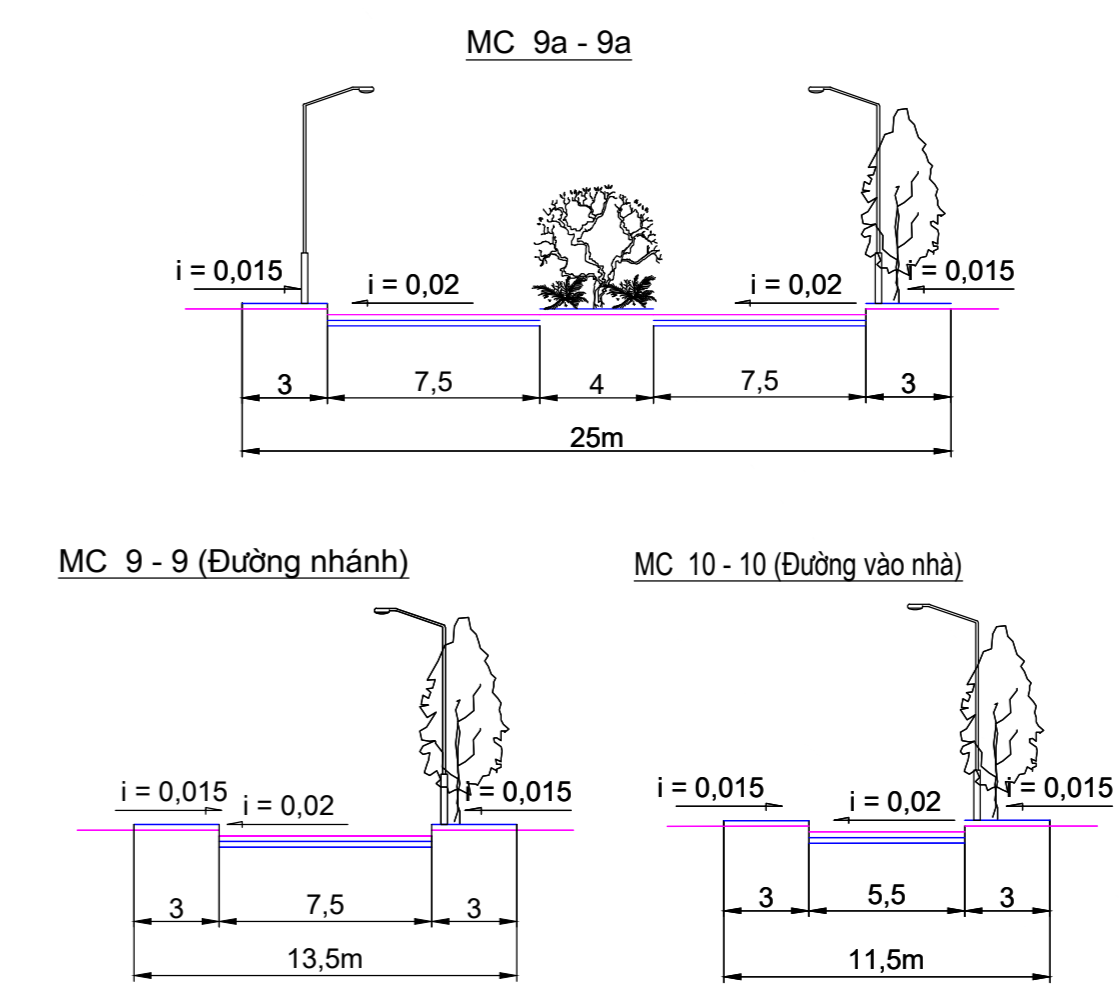

- KÝ HIỆU:**
- RANH GIỚI QUY HOẠCH GIAI ĐOẠN 2
  - RANH GIỚI ĐIỀU CHỈNH CỤC BỘ QUY HOẠCH
  - ĐẤT NHÀ Ở LIÊN KẾ
  - ĐẤT NHÀ Ở BIỆT THỰ
  - ĐẤT Ồ THẤP TẦNG (NHÀ VƯỜN, BIỆT THỰ)
  - ĐẤT Ồ CAO TẦNG KẾT HỢP DỊCH VỤ
  - ĐẤT TRƯỜNG THPT
  - ĐẤT TRƯỜNG THCS
  - ĐẤT TRƯỜNG TIỂU HỌC
  - ĐẤT TRƯỜNG MẦM NON
  - ĐẤT CÂY XANH SỬ DỤNG CÔNG CỘNG CẤP ĐÔ THỊ
  - ĐẤT CÂY XANH SỬ DỤNG CÔNG CỘNG ĐƠN VỊ Ồ
  - ĐẤT CÔNG CỘNG, THƯƠNG MẠI HỖN HỢP
  - ĐẤT CÔNG CỘNG ĐƠN VỊ Ồ
  - ĐẤT CÔNG TRÌNH HẠ TẦNG KỸ THUẬT KHÁC
  - HỒ, AO, ĐÀM

**CƠ QUAN PHÉ DUYỆT:**  
**ỦY BAN NHÂN DÂN PHƯỜNG PHÚ THƯỢNG**

HÈM THEO QUYẾT ĐỊNH SỐ .../.../... NGÀY .../.../...2028  
**CƠ QUAN THẨM ĐỊNH - XÁC NHẬN :**  
**PHÒNG KINH TẾ, HẠ TẦNG VÀ ĐÔ THỊ PHƯỜNG PHÚ THƯỢNG**

BẢO CÁO THẨM ĐỊNH SỐ .../... NGÀY .../.../...2028  
**CƠ QUAN TỒ CHỨC LẬP QUY HOẠCH:**  
**CÔNG TY TNHH PHÁT TRIỂN KHU ĐÔ THỊ NAM THẮNG LONG**

HÈM THEO TỜ TRÌNH SỐ .../.../... NGÀY .../.../...2028  
**CÔNG TRÌNH - ĐỊA ĐIỂM:**  
**ĐIỀU CHỈNH CỤC BỘ QUY HOẠCH CHI TIẾT KHU ĐÔ THỊ NAM THẮNG LONG GIAI ĐOẠN II, TỶ LỆ 1/500 TẠI CÁC Ồ ĐẤT KÝ HIỆU I.C.41-NO, CV.2, IV.L.65-MG, IV.L.66-HC, 17-THPT**  
 ĐỊA ĐIỂM: PHƯỜNG PHÚ THƯỢNG, PHƯỜNG XUÂN ĐỊNH, THÀNH PHỐ HÀ NỘI

TÊN BẢN VẼ:  
**BẢN Ồ QUY HOẠCH GIAO THÔNG**  
**ĐÃ ĐƯỢC PHÉ DUYỆT**

BẢN VẼ: QH-04A	GHEP: 01 A0	TỶ LỆ: 1/500	NGÀY: .../.../...2026
THỂ HIỆN	KTS. T.A MINH DỨC		
THIẾT KẾ	KS. LÊ VĂN BA		
CHỦ TRÌ	KS. THÁI THỊ HỒNG LIÊN		
CHỦ NHIỆM	KS. LÊ VĂN BA		
QL. KỸ THUẬT	KS. LÊ VĂN BA		
P. GIÁM ĐỐC			